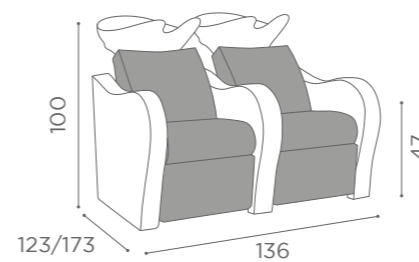

COLOURS A ● BO