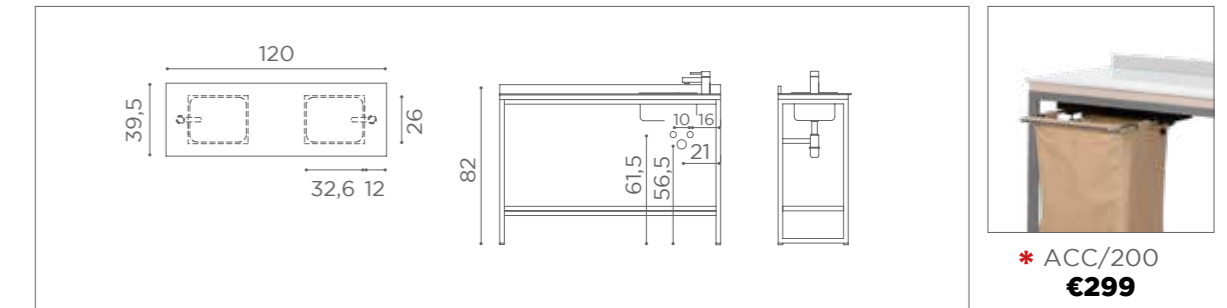

WO/148
€549

120 CM

SERVICE CABINETS

CAMDEN

WO/200
€779

WO/201
€1.199

WO/202
€1.199

* ACC/200
€299